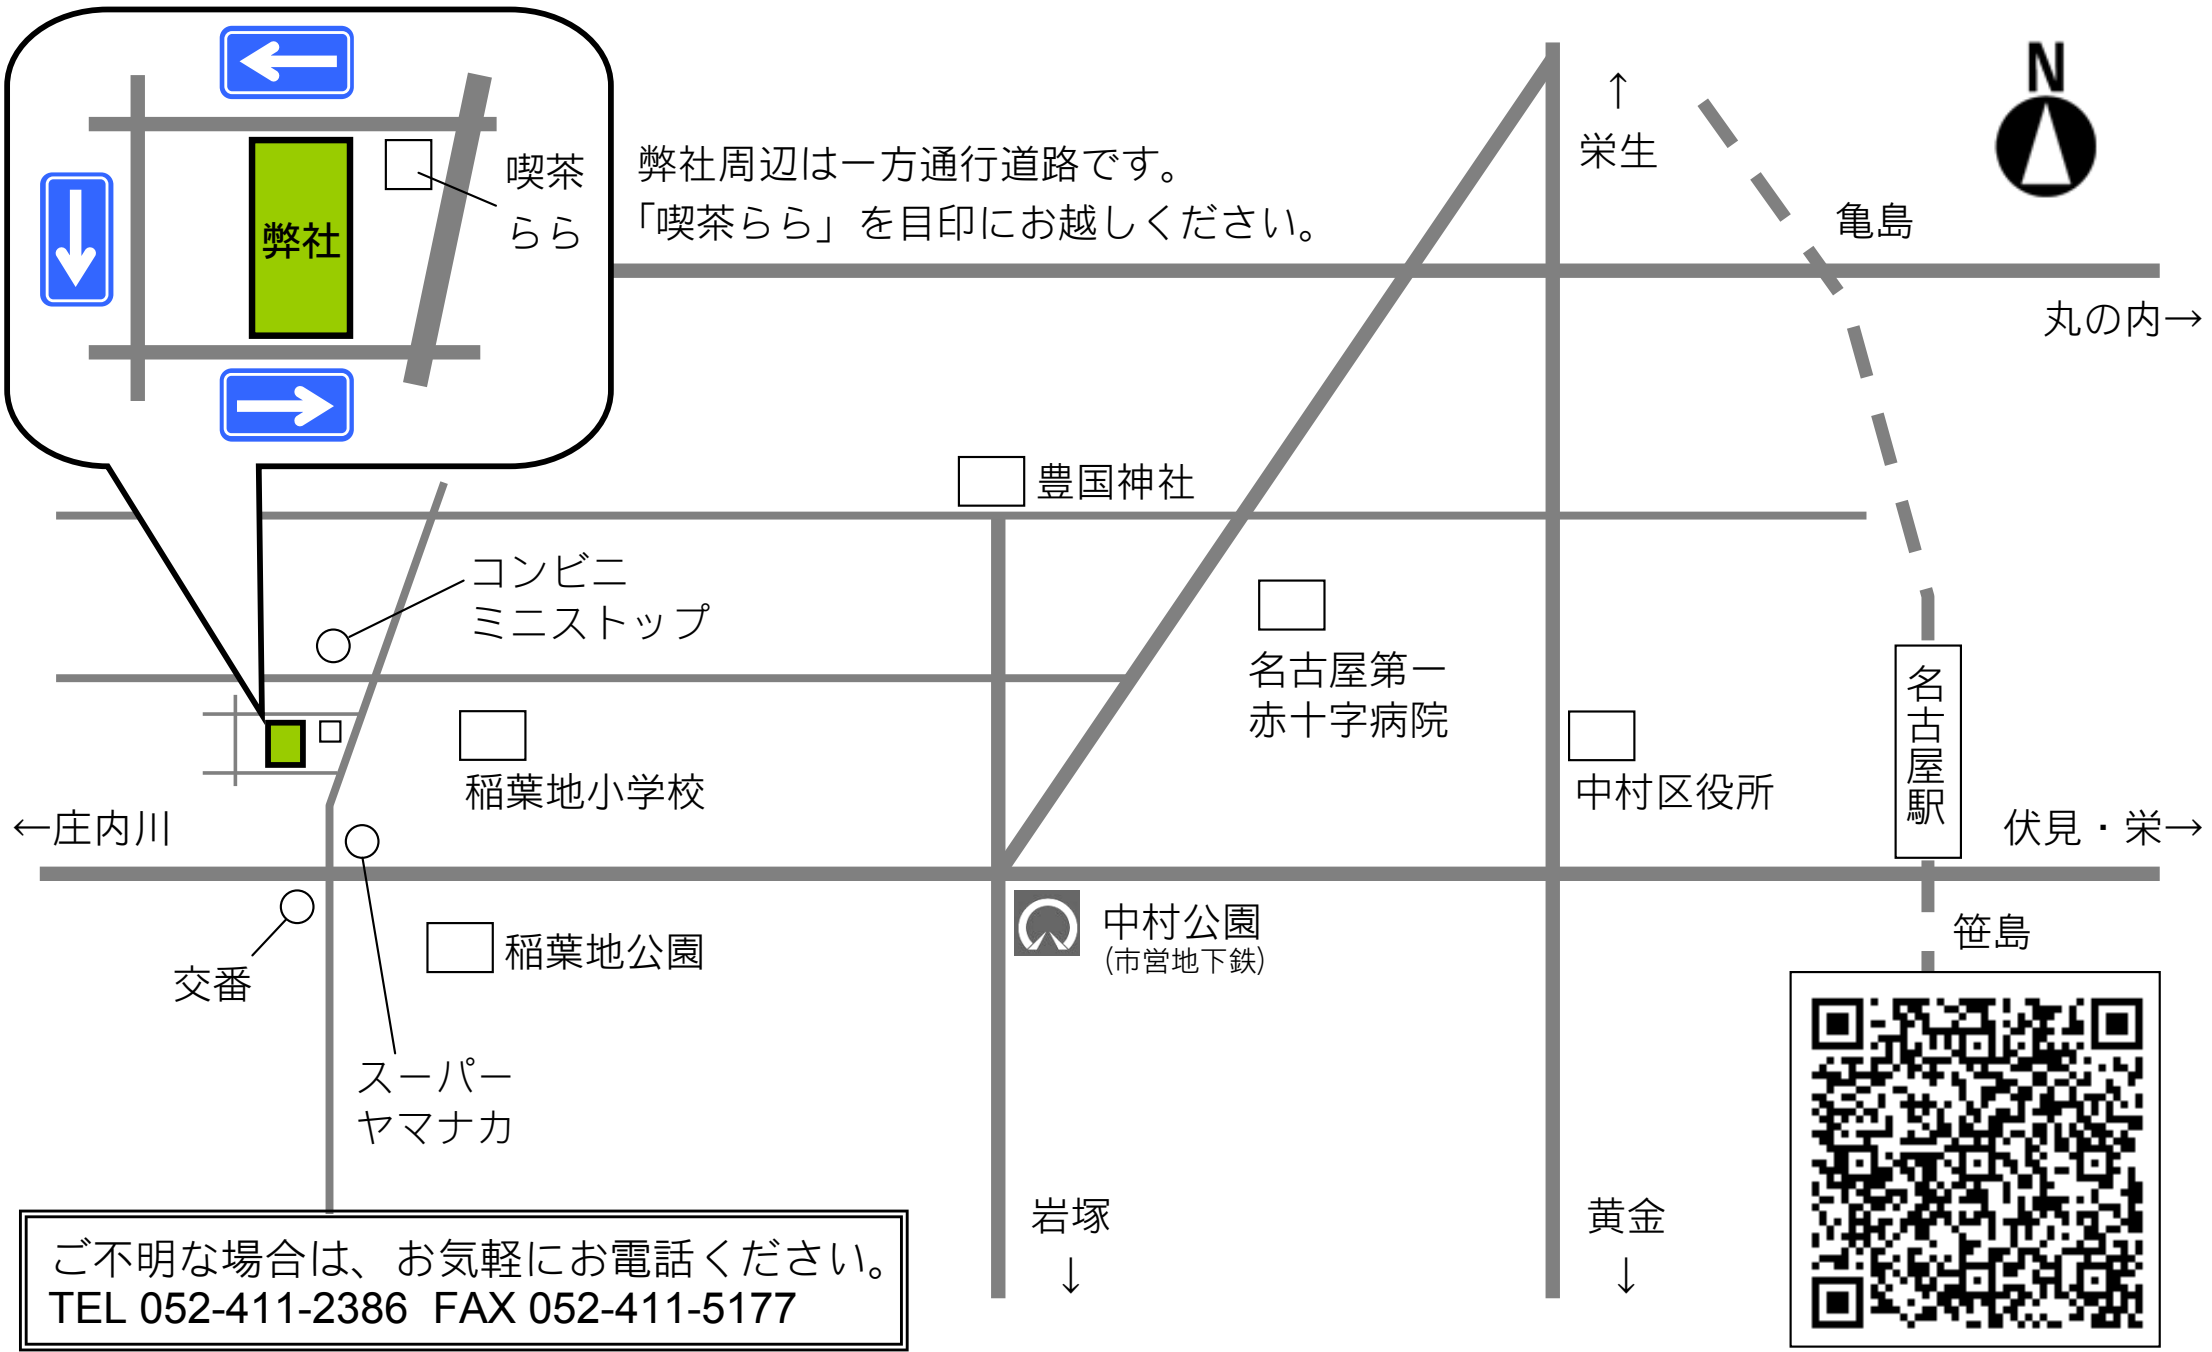

森山環境科学研究所の周辺地図

お越しの際のご参考にお使ってください。

ご不明な場合は、お気軽にお電話ください。
TEL 052-411-2386 FAX 052-411-5177